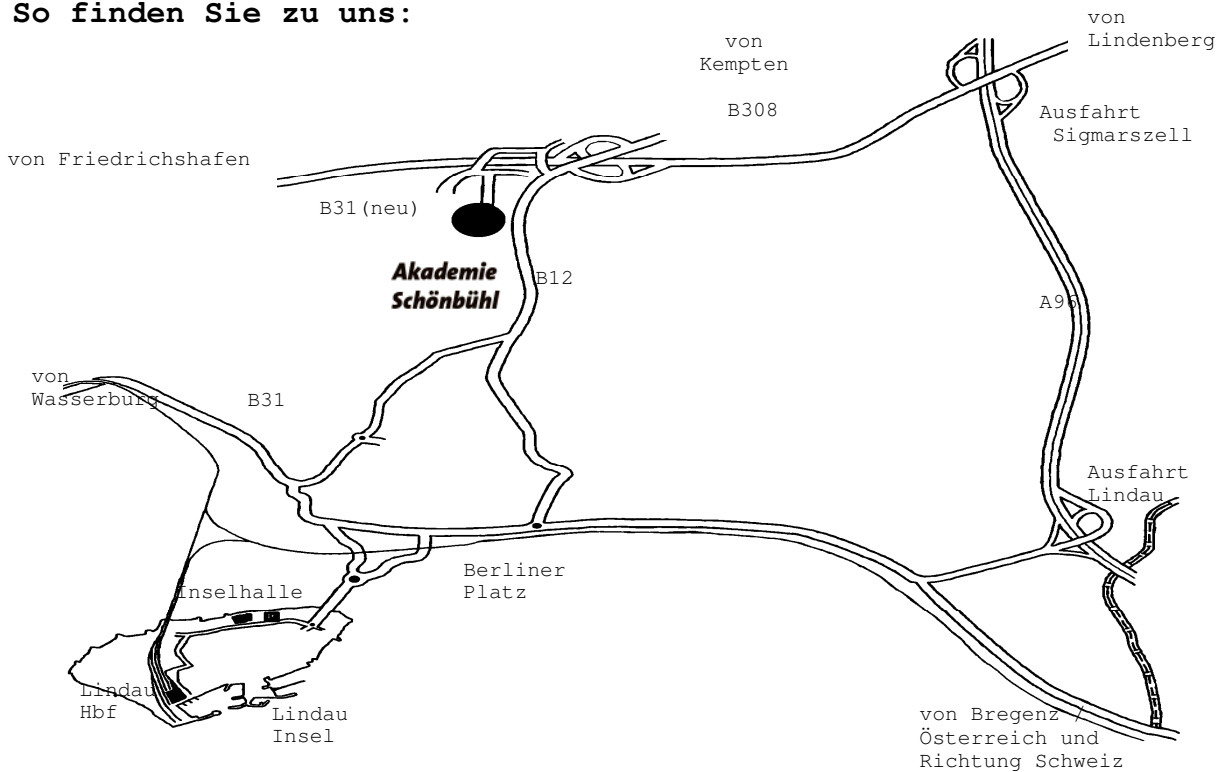

So finden Sie zu uns:

Anfahrt über A 96 von Norden (aus München, Kempten, Wangen usw.) und Süden (aus Vorarlberg und der Schweiz)

A 96 über die **Ausfahrt Sigmarszell** verlassen, auf der **B 308 Richtung Lindau**, dann **Ausfahrt Lindau** nehmen und in Richtung Lindau halten auf der **B 12**. Nach ca. 200 Metern nach rechts Richtung Rehlings/Golfplatz Lindau einbiegen, danach links Richtung Golfplatz, nach der Brücke über die B 31 nochmals links abbiegen, gleich anschließend nach rechts auf die Parkplätze und die Schlossparkresidenz Schönbühl zu.

Anfahrt von Westen (von der B31 her):

Ausfahrt Lindau, auf **B12 Richtung Lindau**. Nach ca. 200 m rechts Richtung Rehlings/Golfplatz Lindau einbiegen, danach links Richtung Golfplatz, nach der Brücke über die B31 nochmals links abbiegen, danach nach rechts auf die Parkplätze und die Schlossparkresidenz Schönbühl zu.

Anfahrt aus der Stadt Lindau

Von Lindau Insel, Aeschach, Wasserburg oder von Bregenz kommend auf der B12 Richtung Kempten, Isny fahren (in der Regel über den Kreisverkehr „Berliner Platz“). Stadtauswärts den Hügel (Schönbühl) hinauf, auf der Hügelkuppe nach der Verkehrsinsel links einordnen und abbiegen Richtung Rehlings/Golfplatz. Danach wieder links Richtung Golfplatz und nach der Brücke über die B31 nochmals links abbiegen, danach nach rechts auf die Parkplätze und die Schlossparkresidenz Schönbühl zu.

Ankunft im Hauptbahnhof Lindau auf der Insel. Vom Bahnhofsvorplatz mit Stadtbus-Linie 1 oder 2 zum ZUP (Zentraler Umsteigepunkt), dort umsteigen in die Linie 4 Richtung Niederhaus bis Haltestelle „Schönbühl“. Schräg gegenüber der Haltestelle führt ein Fußweg über die Brücke über die B 31. Danach links abbiegen Richtung Golfplatz und nach dem erneuten Überqueren der B 31 wieder links abbiegen, danach nach rechts. Folgen Sie nun dem Weg, an der Schlossparkresidenz links vorbei bis zur historischen Villa Schönbühl.